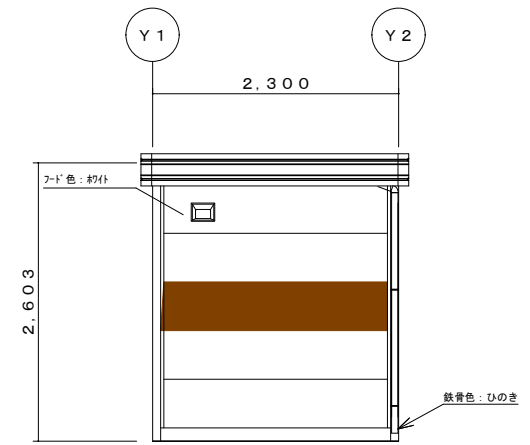

平面図 S=1/50

Y2立面図 S=1/50

X1立面図 S=1/50

Y1立面図 S=1/50

X2立面図 S=1/50

図面管理	1	**	**	営業	工事	承認	検図	製図	 【共通展示品】	工事名称	58期 中国四国ブロック共通展示品②	型式	SH-H3型	作成日	2021/3/12	図面番号 J000000
	2			横田	※	伊丹	※	横田		SH-H3型: ルスコミュール	図面名称	平面図・立面図	縮尺	1/50		