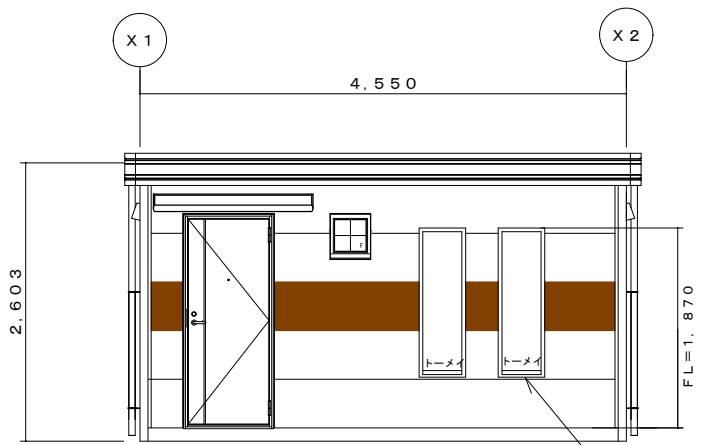

平面図 S=1/50

Y2立面図 S=1/50

X1立面図 S=1/50

Y1立面図 S=1/50

X2立面図 S=1/50

図面管理	1	**	**	営業	工事	承認	検図	製図	 【共通展示品】	工事名称	58期 中国四国ブロック共通展示品②	型式	SH-H3型	作成日	2021/3/12	図面番号 J000000
	2			横田	※	伊丹	※	横田		SH-H3型: ルスコミュール	図面名称	平面図・立面図	縮尺	1/50		