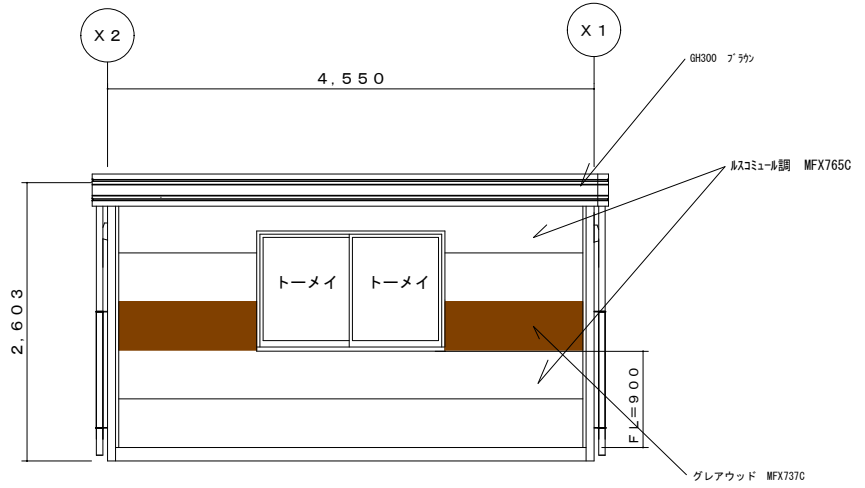

平面図 S=1/50

Y2立面図 S=1/50

X1立面図 S=1/50

Y1立面図 S=1/50

X2立面図 S=1/50

図面管理	1	**	**	営業	工事	承認	検図	製図	 【共通展示品】	工事名称	58期 中国四国ブロック共通展示品②	型式	SH-H3型	作成日	2021/3/12	図面番号 J000000
	2			横田	※	伊丹	※	横田		SH-H3型: ルスコミュール	図面名称	平面図・立面図	縮尺	1/50		