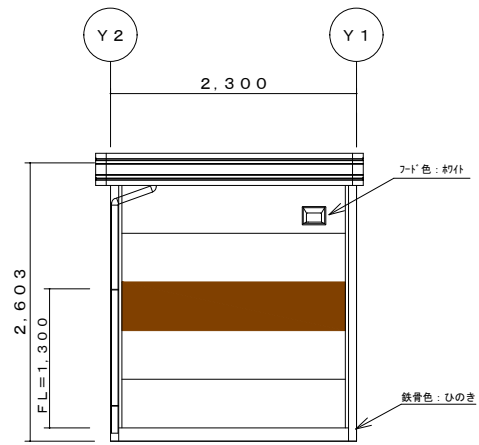

平面図 S=1/50

Y2立面図 S=1/50

X1立面図 S=1/50

Y1立面図 S=1/50

X2立面図 S=1/50

図面管理	1	**	**	営業	工事	承認	検図	製図	 【共通展示品】	工事名称	58期 中国四国ブロック共通展示品②	型式	SH-H3型	作成日	2021/3/12	図面番号 J000000
	2			横田	※	伊丹	※	横田		SH-H3型: ルスコミュール	図面名称	平面図・立面図	縮尺	1/50		