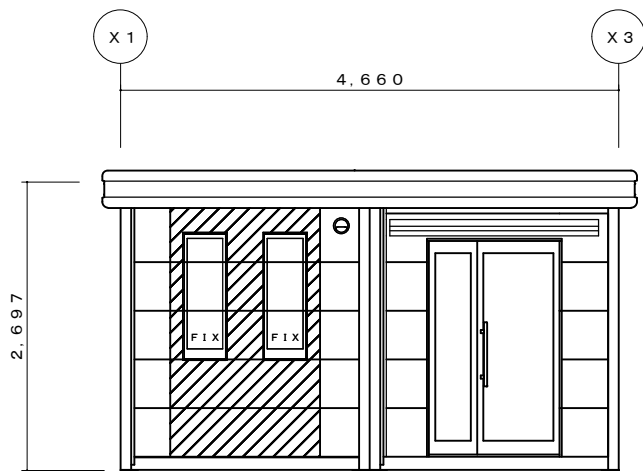

Y 2 立面图 S=1/50

X 1 立面图 S=1/50

Y 1 立面图 S=1/50

X 3 立面图 S=1/50

1	**	**	
2			
3			

承認	検図	検図	製図
		**	

【水戸営業所】

工事名称	水戸 展示品
------	--------

型式	SH-H56E型 2連棟 平屋
図面名称	立面图

作成日	
縮尺	1/50

図面番号	564119E0057-58
------	----------------