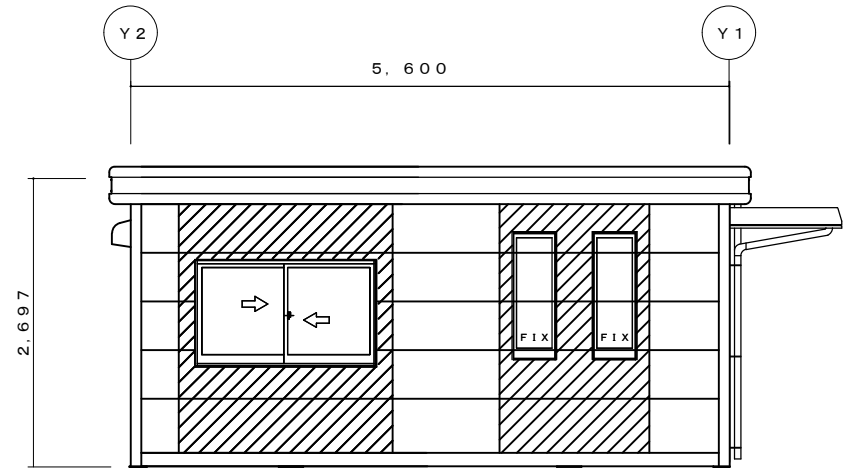

Y 2 立面图 S=1/50

X 1 立面图 S=1/50

Y 1 立面图 S=1/50

X 3 立面图 S=1/50

1	**	**	
2			
3			

承認	検図	検図	製図
		**	

【水戸営業所】

工事名称	水戸 展示品
------	--------

型式	SH-H56E型 2連棟 平屋
図面名称	立面图

作成日	
縮尺	1/50

図面番号	564119E0057-58
------	----------------