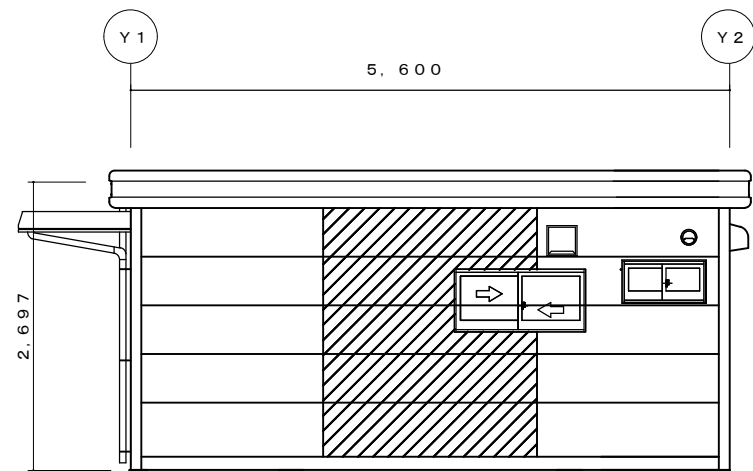

Y 2 立面图 S=1/50

X 1 立面图 S=1/50

Y 1 立面图 S=1/50

X 3 立面图 S=1/50

1	**	**	
2			
3			

承認	検図	検図	製図
		**	

【水戸営業所】

工事名称	水戸 展示品
------	--------

型式	SH-H56E型 2連棟 平屋
図面名称	立面图

作成日	
縮尺	1/50

図面番号	564119E0057-58
------	----------------