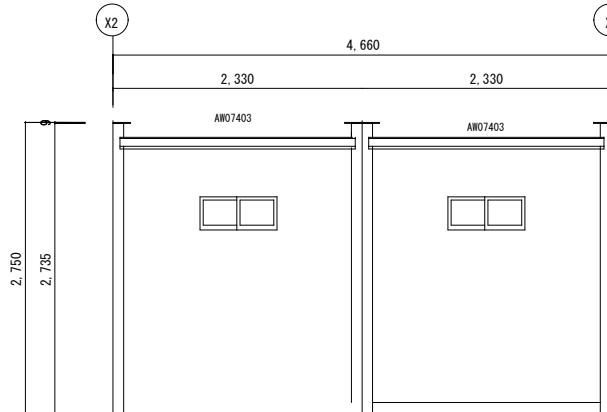

＜札幌展示品案＞
56型2連平屋

訂正履歴	1	**	**	承認	検図	検図	製図	 加嶋 【札幌支店】	工事名称	型式	作成日	図面番号
	2								【札幌】57期12月展示品 56X2連棟	H56型特注	2018/6/25	
	3									図面名称	縮尺	
									仕上表・平面図・立面図	1/50		