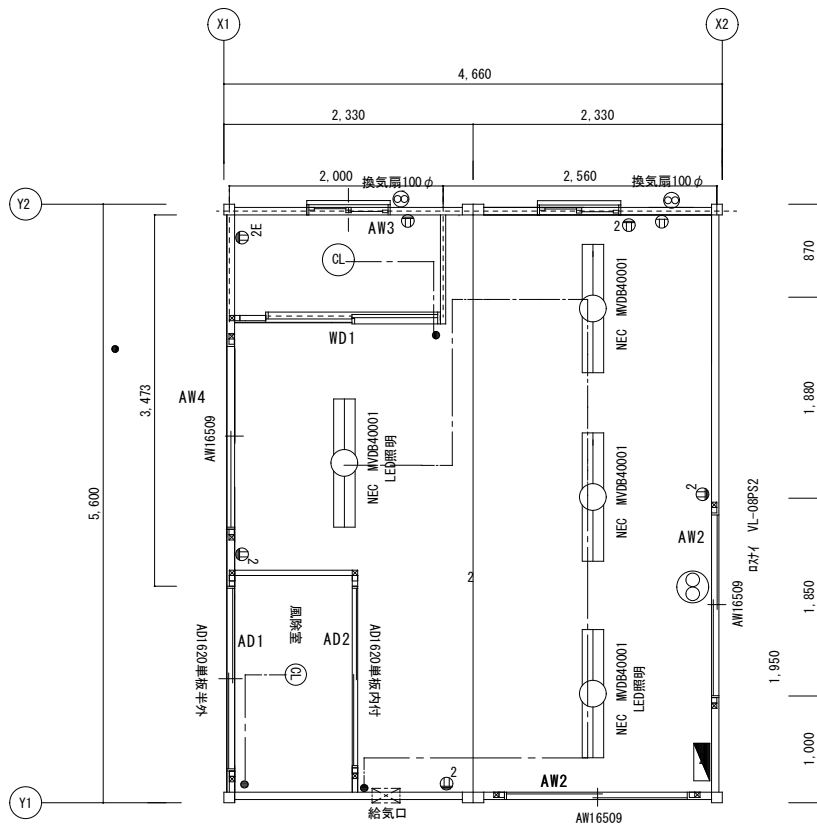

＜札幌展示品案＞
56型2連平屋

訂正履歴	1	**	**	承認	検図	検図	製図	 加嶋 【札幌支店】	工事名称	型式	作成日	図面番号
	2								【札幌】57期12月展示品 56X2連棟	H56型特注	2018/6/25	
	3									図面名称	縮尺	
									仕上表・平面図・立面図	1/50		