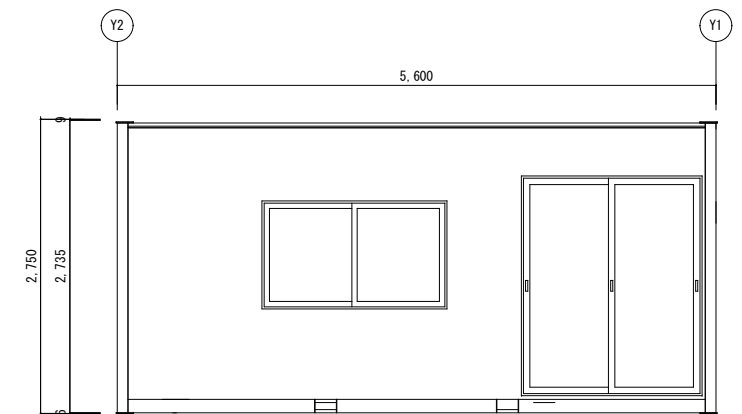

＜札幌展示品案＞
56型2連平屋

訂正履歴	1	**	**	承認	検図	検図	製図	 加嶋 【札幌支店】	工事名称	型式	作成日	図面番号
	2								【札幌】57期12月展示品 56X2連棟	H56型特注	2018/6/25	
	3									図面名称	縮尺	
									仕上表・平面図・立面図	1/50		