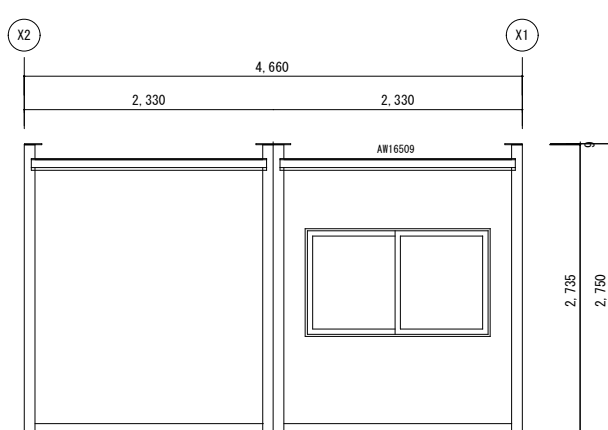

＜札幌展示品案＞
56型2連平屋

訂正履歴	1	**	**	承認	検図	検図	製図	 加嶋 【札幌支店】	工事名称	型式	作成日	図面番号
	2								【札幌】57期12月展示品 56X2連棟	H56型特注	2018/6/25	
	3									図面名称	縮尺	
									仕上表・平面図・立面図	1/50		