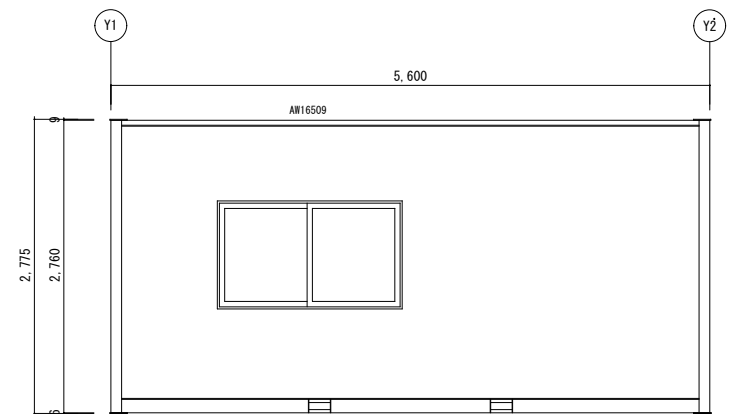

＜札幌展示品案＞
56型2連平屋

訂正履歴	1	**	**	承認	検図	検図	製図	 加嶋 【札幌支店】	工事名称	型式	作成日	図面番号
	2								【札幌】57期12月展示品 56X2連棟	H56型特注	2018/6/25	
	3									図面名称	縮尺	
									仕上表・平面図・立面図	1/50		