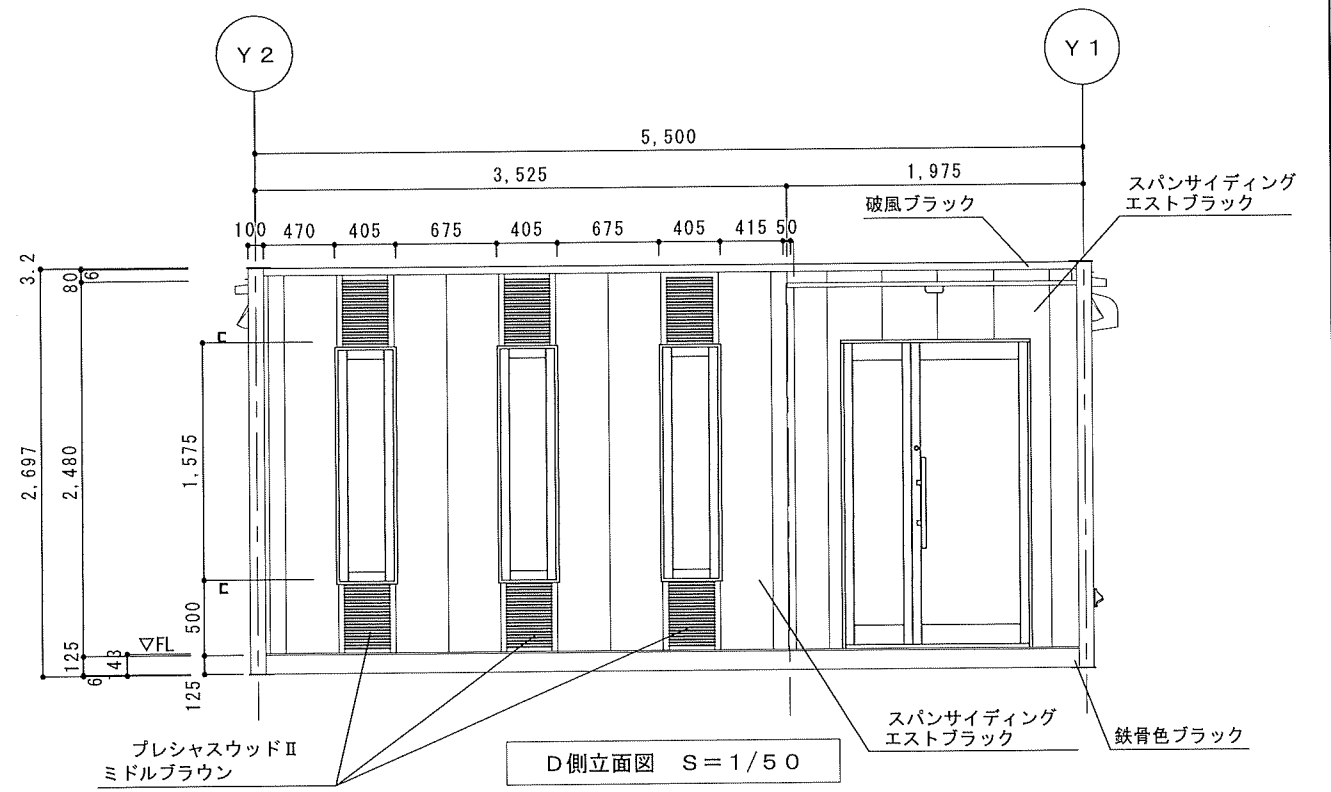

平面図 S=1/50

訂正履歴	1					 株式会社 ナガワ 【宇都宮営業所】	工事名称	展示品 特注56型3連棟	型式	SH-H56型3連棟1階建	作成日	図面番号 A-002
	2						図面名称	平面図	縮尺	1/50		
	3											

訂 正 履 歴	1		営業	承認	検 回	製 図	 【宇都宮営業所】	工事名称	型 式	作成日	図面番号 A-002
	2							展示品 特注56型3連棟	SH-H56型3連棟1階建		
	3								図面名称	立面図	縮 尺 1/50