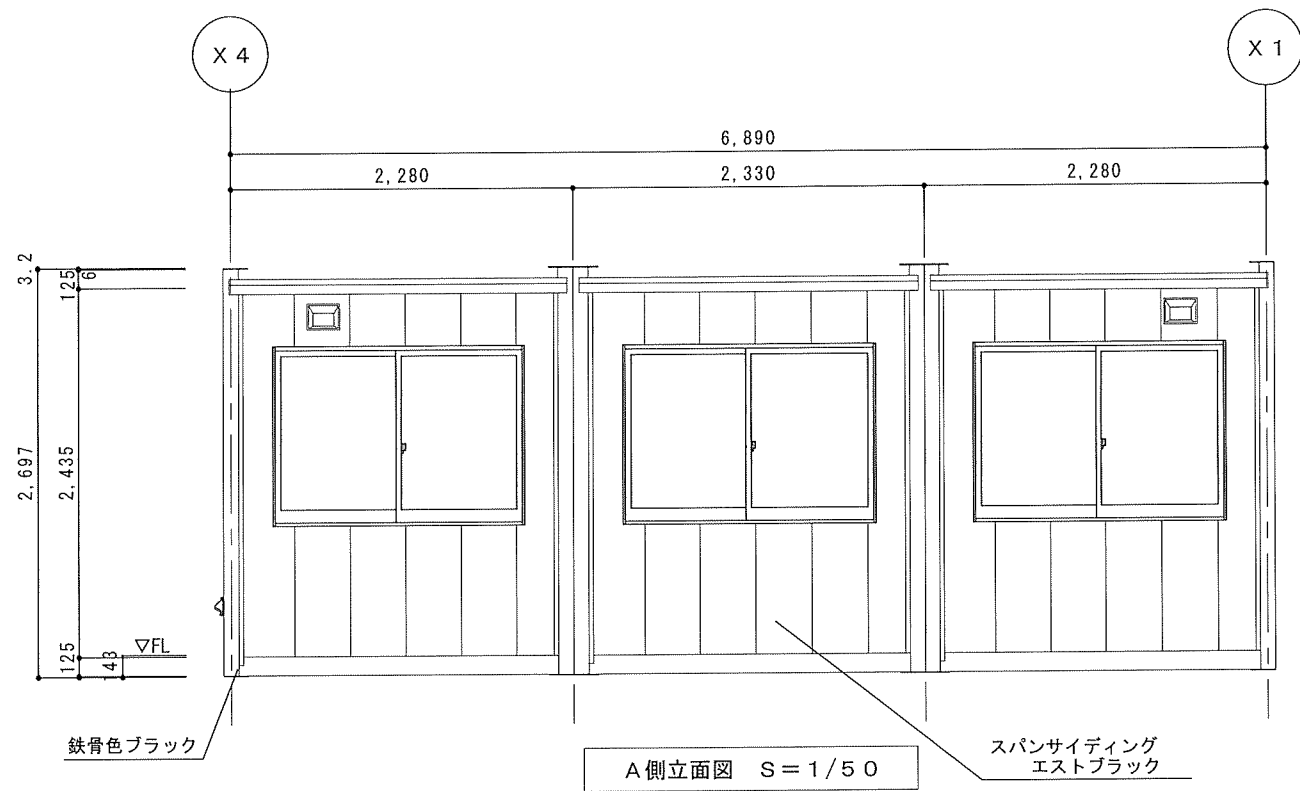

平面図 S=1/50

訂正履歴	1					 株式会社 ナガワ 【宇都宮営業所】	工事名称	展示品 特注56型3連棟	型式	SH-H56型3連棟1階建	作成日	図面番号 A-002
	2						図面名称	平面図	縮尺	1/50		
	3											

訂 正 履 歴	1		営業	承認	検 回	製 図	 【宇都宮営業所】	工事名称	型 式	作成日	図面番号 A-002
	2							展示品 特注56型3連棟	SH-H56型3連棟1階建		
	3								図面名称	立面図	縮 尺 1/50