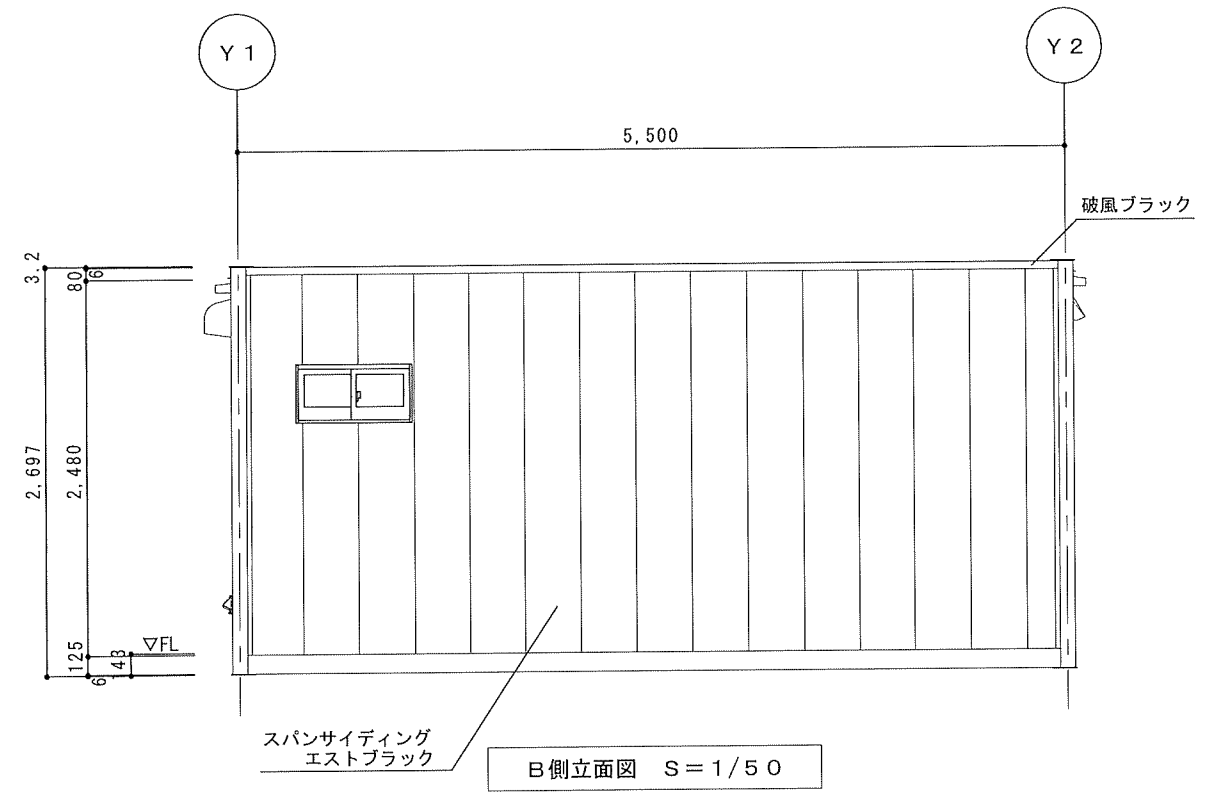

平面図 S=1/50

訂正履歴	1					 株式会社 ナガワ 【宇都宮営業所】	工事名称	展示品 特注56型3連棟	型式	SH-H56型3連棟1階建	作成日	図面番号 A-002
	2						図面名称	平面図	縮尺	1/50		
	3											

訂 正 履 歴	1		営業	承認	検 回	製 図	 【宇都宮営業所】	工事名称	型 式	作成日	図面番号 A-002
	2							展示品 特注56型3連棟	SH-H56型3連棟1階建		
	3								図面名称	立面図	縮 尺 1/50