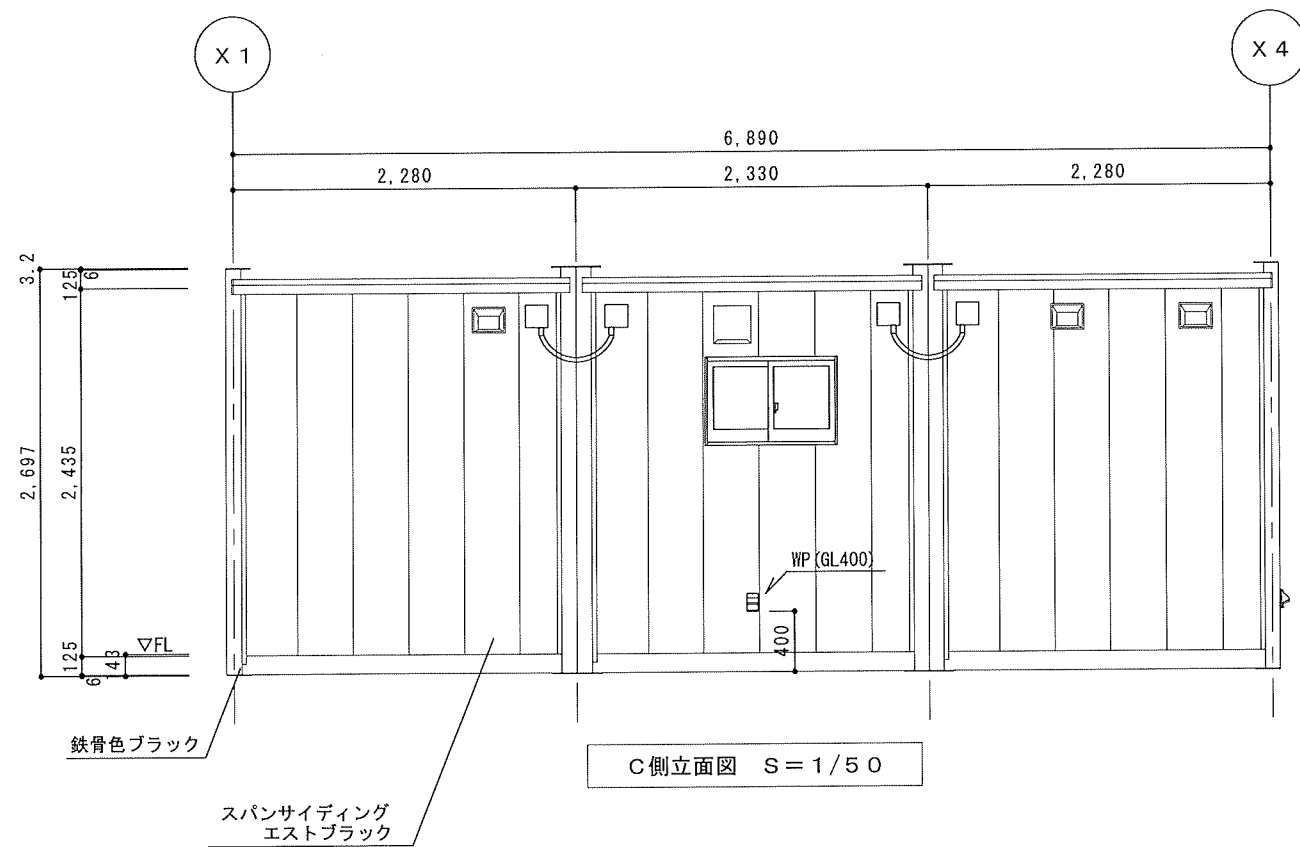

平面図 S=1/50

訂正履歴	1					 株式会社 ナガワ 【宇都宮営業所】	工事名称	展示品 特注56型3連棟	型式	SH-H56型3連棟1階建	作成日	図面番号 A-002
	2						図面名称	平面図	縮尺	1/50		
	3											

訂 正 履 歴	1		営業	承認	検 回	製 図	 【宇都宮営業所】	工事名称	型 式	作成日	図面番号 A-002
	2							展示品 特注56型3連棟	SH-H56型3連棟1階建		
	3								図面名称	立面図	縮 尺 1/50