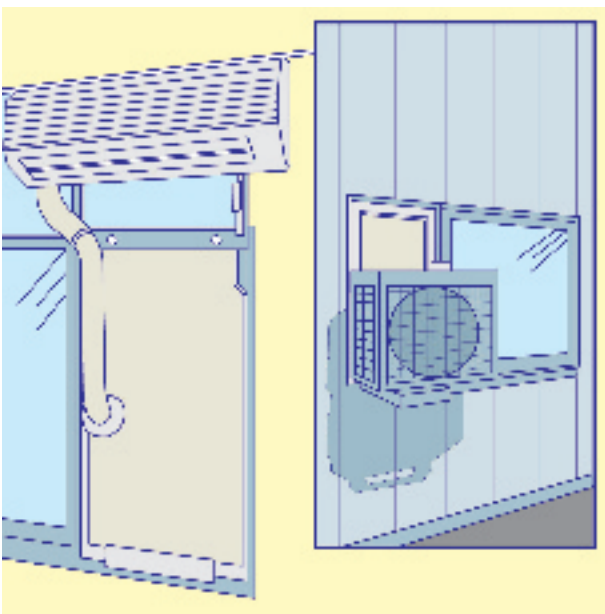

## 窓用エアコン

ハウスと一緒にご注文下さい。スーパーハウス専用の窓用エアコン室内・室外機の一体型で夏冬兼用可能です。

## 仮設トイレ

キレイなトイレは、ハウスとともに当社にご注文下さい。非水洗トイレや水洗トイレのご注文も承ります。

### 簡易水洗式