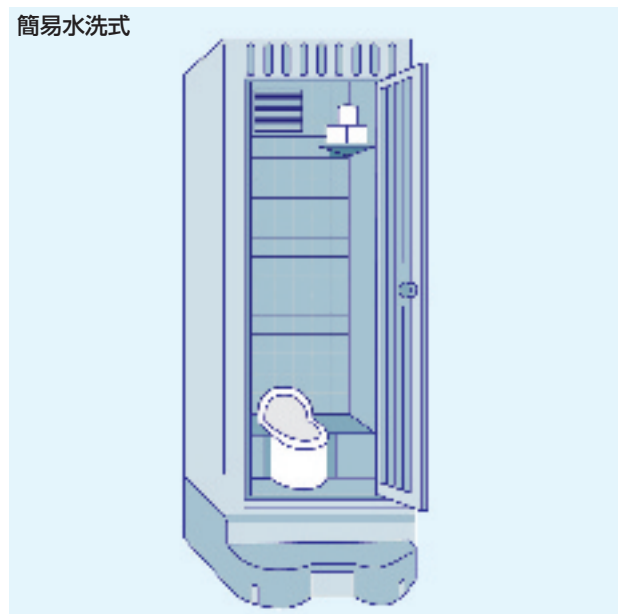

## 窓用エアコン

ハウスと一緒にご注文下さい。スーパーハウス専用の窓用エアコン室内・室外機の一体型で夏冬兼用可能です。

## 仮設トイレ

キレイなトイレは、ハウスとともに当社にご注文下さい。非水洗トイレや水洗トイレのご注文も承ります。

### 簡易水洗式