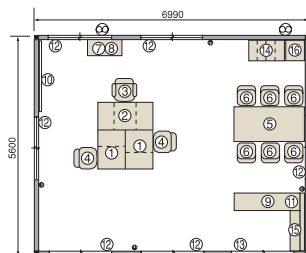

R3Bタイプ ※別途エアコンの取付は可能です。

No.	品名	数量
①	片袖机	2
②	両袖机	1
③	肘付回転椅子	1
④	回転椅子	2
⑤	ビジネステーブル (W1800×D750)	1
⑥	面談椅子	6
⑦	書庫スチール戸 (W880×D400×H880)	1
⑧	書庫ガラス戸 (W880×D400×H880)	1
⑨	カウンター保管庫 (W1800×D450)	1
⑩	ホワイトボード月予定 (W1800×H900)	1
⑪	ヘルハンガー (5名用)	1
⑫	ブラインド	6
⑬	カーテン	1
⑭	ロッカー4人用 (W900×D515)	1
⑮	シューズボックス	1
⑯	冷蔵庫2ドア (130リットル)	1