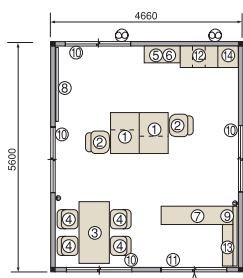

RBタイプ ※別途エアコンの取付は可能です。

No.	品名	数量
①	片袖机	2
②	回転椅子	2
③	ビジネステーブル (W1500×D750)	1
④	面談椅子	4
⑤	書庫スチール戸 (W880×D400×H880)	1
⑥	書庫ガラス戸 (W880×D400×H880)	1
⑦	カウンター保管庫 (W1800×D450)	1
⑧	ホワイトボード月予定 (W1200×H900)	1
⑨	ヘルハンガー (5名用)	1
⑩	ブラインド	4
⑪	カーテン	1
⑫	ロッカー3人用 (W900×D515)	1
⑬	シューズボックス	1
⑭	冷蔵庫2ドア (130リットル)	1