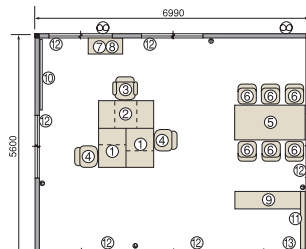

R3Aタイプ ※別途エアコンの取付は可能です。

No.	品名	数量
①	片袖机	2
②	両袖机	1
③	肘付回転椅子	1
④	回転椅子	2
⑤	ビジネステーブル (W1800×D900)	1
⑥	面談椅子	6
⑦	書庫スチール戸 (W880×D400×H880)	1
⑧	書庫ガラス戸 (W880×D400×H880)	1
⑨	カウンター保管庫 (W1800×D450)	1
⑩	ホワイトボード月予定 (W1800×H900)	1
⑪	ヘルハンガー (5名用)	1
⑫	ブラインド	6
⑬	カーテン	1