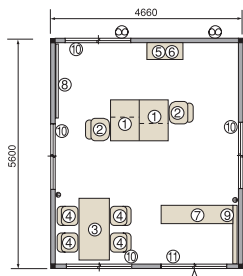

RAタイプ ※別途エアコンの取付は可能です。

No.	品名	数量
①	片袖机	2
②	回転椅子	2
③	ビジネステーブル (W1500×D750)	1
④	面談椅子	4
⑤	書庫スチール戸 (W880×D400×H880)	1
⑥	書庫ガラス戸 (W880×D400×H880)	1
⑦	カウンター保管庫 (W1800×D450)	1
⑧	ホワイトボード月予定 (W1200×H900)	1
⑨	ヘルハンガー (5名用)	1
⑩	ブラインド	4
⑪	カーテン	1