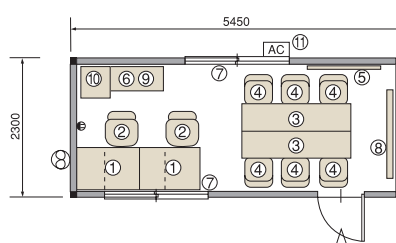

セットハウス

※別途外部電源引込工事が必要です。

3坪4坪プラン

【窓用エアコン】

- ☐ 定格電圧/AC100V (相当) (1馬力)
- ☐ 冷房/2.8kW
- ☐ 暖房/3.8kW

現場で簡単取付(配管工事済み) 基本性能充実で納得プライス! 電気ケーブル接続(有資格者)だけで使用可能です。

TAタイプ 窓用エアコン付

■備品

No.	品名	数量	
		3坪	4坪
①	片袖机	1	1
②	回転椅子	1	1
③	会議用テーブル(W1800×D450)	1	1
④	折疊椅子	4	4
⑤	ホワイトボード月予定(W1200×H900)	1	1
⑥	ブラインド	2	2
⑦	ヘルハンガー(5名用)	1	1
⑧	窓用エアコン	1	1

TBタイプ 窓用エアコン付

■備品

No.	品名	数量	
		3坪	4坪
①	片袖机	1	2
②	回転椅子	1	2
③	会議用テーブル(W1800×D450)	2	2
④	折疊椅子	6	6
⑤	ホワイトボード月予定(W1200×H900)	1	1
⑥	書庫スチール戸(W880×D400×H880)	1	1
⑦	ブラインド	2	2
⑧	ヘルハンガー(5名用)	1	1
⑨	窓用エアコン	1	1

TCタイプ 窓用エアコン付

4坪タイプ

■備品

No.	品名	数量	
		3坪	4坪
①	片袖机	1	2
②	回転椅子	1	2
③	会議用テーブル(W1800×D450)	2	2
④	折疊椅子	6	6
⑤	ホワイトボード月予定(W1200×H900)	1	1
⑥	書庫スチール戸(W880×D400×H880)	1	1
⑦	ブラインド	2	2
⑧	ヘルハンガー(5名用)	1	1
⑨	書庫ガラス戸(W880×D400×H880)	1	1
⑩	冷蔵庫2ドア(130リットル)	1	1
⑪	窓用エアコン	1	1