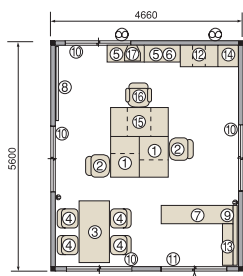

RCタイプ ※別途エアコンの取付は可能です。

No.	品名	数量
①	片袖机	2
②	回転椅子	2
③	ビジネステーブル (W1500×D750)	1
④	面談椅子	4
⑤	書庫スチール戸 (W880×D400×H880)	1
⑥	書庫ガラス戸 (W880×D400×H880)	1
⑦	カウンター保管庫 (W1800×D450)	1
⑧	ホワイトボード月予定 (W1200×H900)	1
⑨	ヘルハンガー (5名用)	1
⑩	ブラインド	4
⑪	カーテン	1
⑫	ロッカー3人用 (W900×D515)	1
⑬	シューズボックス	1
⑭	冷蔵庫2ドア (130リットル)	1
⑮	両袖机	1
⑯	肘付回転椅子	1
⑰	カラーテレビ14型 (室内アンテナ付)	1