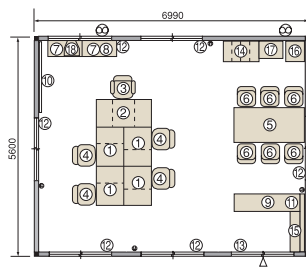

R3Cタイプ ※別途エアコンの取付は可能です。

No.	品名	数量
①	片袖机	4
②	両袖机	1
③	肘付回転椅子	1
④	回転椅子	4
⑤	ビジネステーブル (W1800×D900)	1
⑥	面談椅子	6
⑦	書庫スチール戸 (W880×D400×H880)	2
⑧	書庫ガラス戸 (W880×D400×H880)	1
⑨	カウンター保管庫 (W1800×D450)	1
⑩	ホワイトボード月予定 (W1800×H900)	1
⑪	ヘルハンガー (5名用)	1
⑫	ブラインド	6
⑬	カーテン	1
⑭	ロッカー4人用 (W900×D515)	1
⑮	シューズボックス	1
⑯	冷蔵庫2ドア (130リットル)	1
⑰	食器棚スチール戸 (W600×H1790)	1
⑱	カラーテレビ14型 (室内アンテナ付)	1